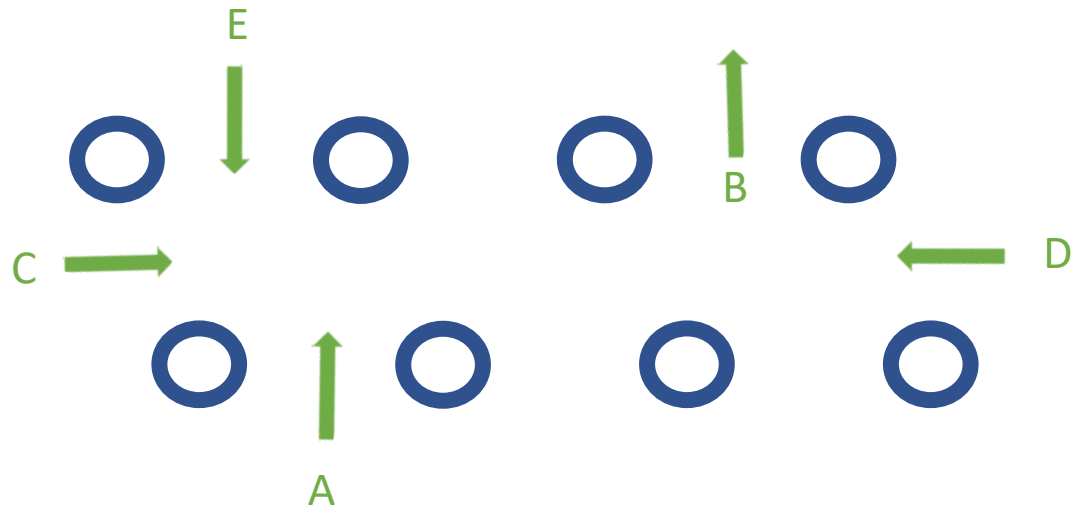

Hindernis 1 Kl.E-A-M

●
Start
Ziel
●

Kl.E: A-C
Kl.A: A-D
Kl.M: A-E