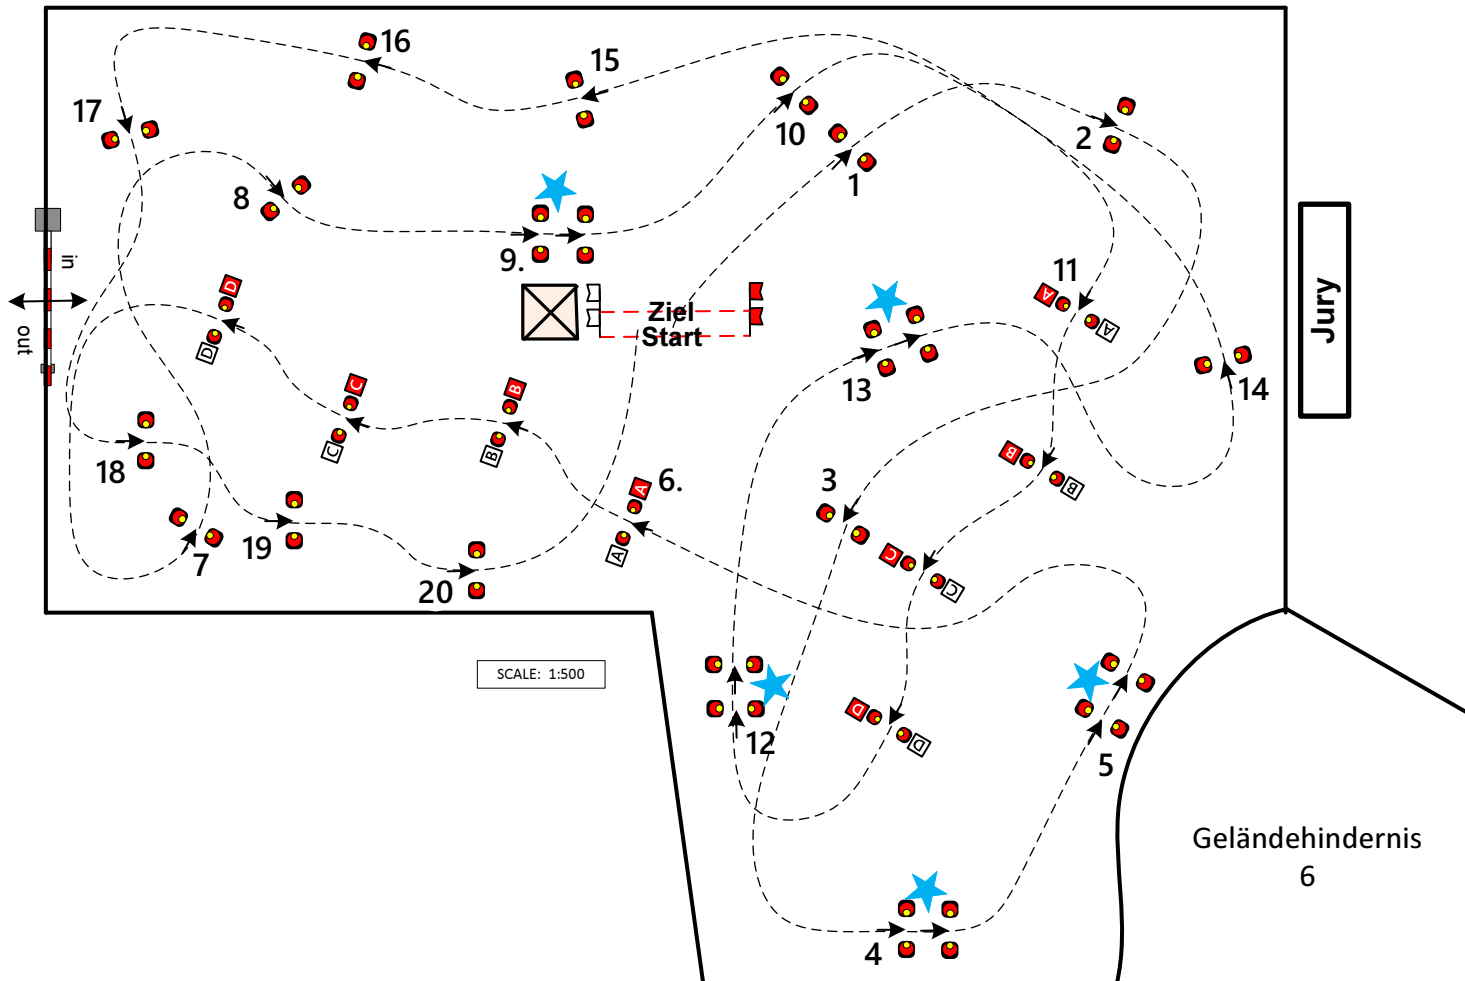

Reit-, Zucht- und Fahrverein Epe e.V. 20. Fahrturnier 01.-03.09.2023

Deutsche Meisterschaft Einspänner
Wertungsprüfungen zum Münsterländer-
Mannschaftscup 2023

Hindernisfahren Kl. S Prfg.Nr: 06 und 10

Richtv:LPO§721A

Comp. Nr. Prfg. Nr.	Richt verfahren	Competition Prüfung	Length Länge Meter	Speed Tempo m/min	Time allowed Erlaubte Zeit Sec.	Time Max Höchstzeit Sec.	Width Hindernisbreite cm	Width Hindernisbreite cm	Obstacles Hindernisse
6 und 10	721.A	P1-Einspänner Ponys; P2-Zweispänner Ponys	640	250	154	308	155	★-5	20