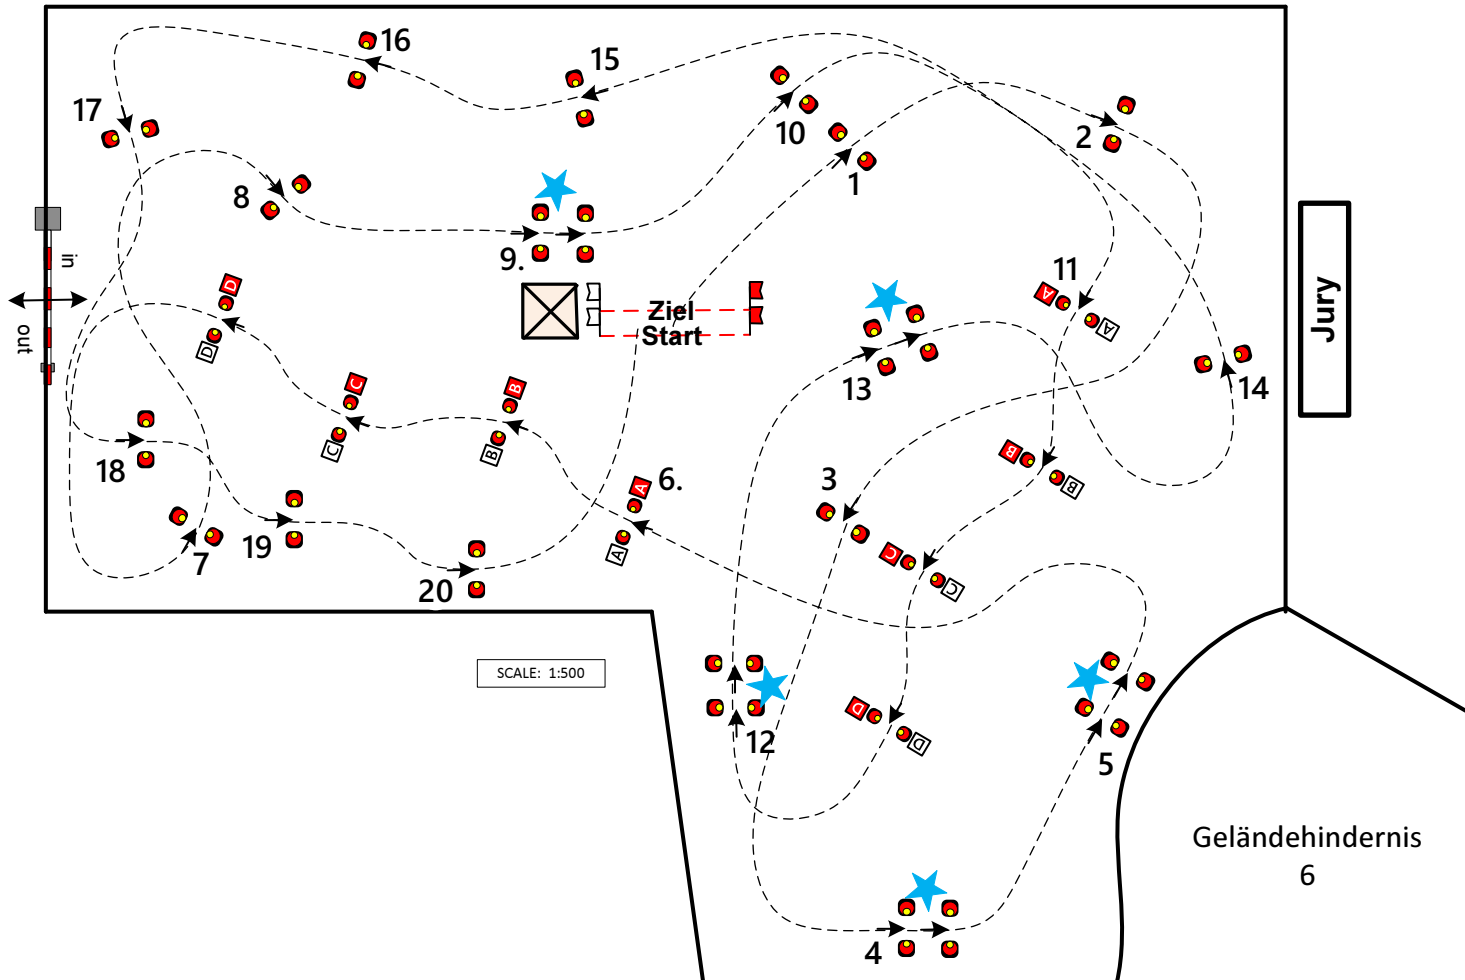

Reit-, Zucht- und Fahrverein Epe e.V. 20. Fahrturnier 01.-03.09.2023

Deutsche Meisterschaft Einspänner
Wertungsprüfungen zum Münsterländer-
Mannschaftscup 2023

Hindernisfahren Kl. S

Prfg.Nr: 03

Richtv:LPO§721A

Comp. Nr. Prfg. Nr.	Richt verfahren	Competition Prüfung	Length Länge Meter	Speed Tempo m/min	Time allowed Erlaubte Zeit Sec.	Time Max Höchstzeit Sec.	Width Hindernisbreite cm	Width Hindernisbreite cm	Obstacles Hindernisse
3	721.A	H1-Einspänner Pferde	660	250	159	318	155	-5	20